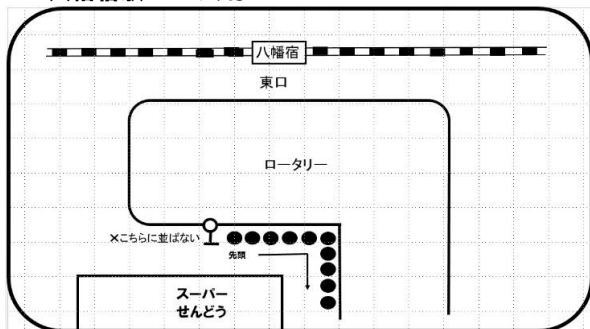

2023年度 4月6日(木) 特別バスダイヤ

帝京平成大学⇄八幡宿駅 所要約22分

行先	帝京平成大学行	八幡宿駅行
運行種別	4月6日(木)	4月6日(木)
7	32 45	
8	00 05 10 22 30 33	
9	30	55
10	00 28 50	42
11	15 27 35	15 35 55
12	20 40	10 20
13	10 20 40 55	20 45
14	15 30	15 25 35
15	05 50	10 20
16	50	35 45 55
17		15 52
18		15 40
19		33
20		15

帝京平成大学⇄ちはら台駅 所要約12分

行先	帝京平成大学行	ちはら台駅行
運行種別	4月6日(木)	4月6日(木)
6	40※	
7	55	
8	30 44※	
9		55
10	15 50	35
11	35※	15
12	15	00
13	50	35
14		10 55
15	15	
16	53	30
17	35	15
18		05 38
19		35
20		

※ちは医療センター行

八幡宿駅バスのりば

ちはら台駅バスのりば